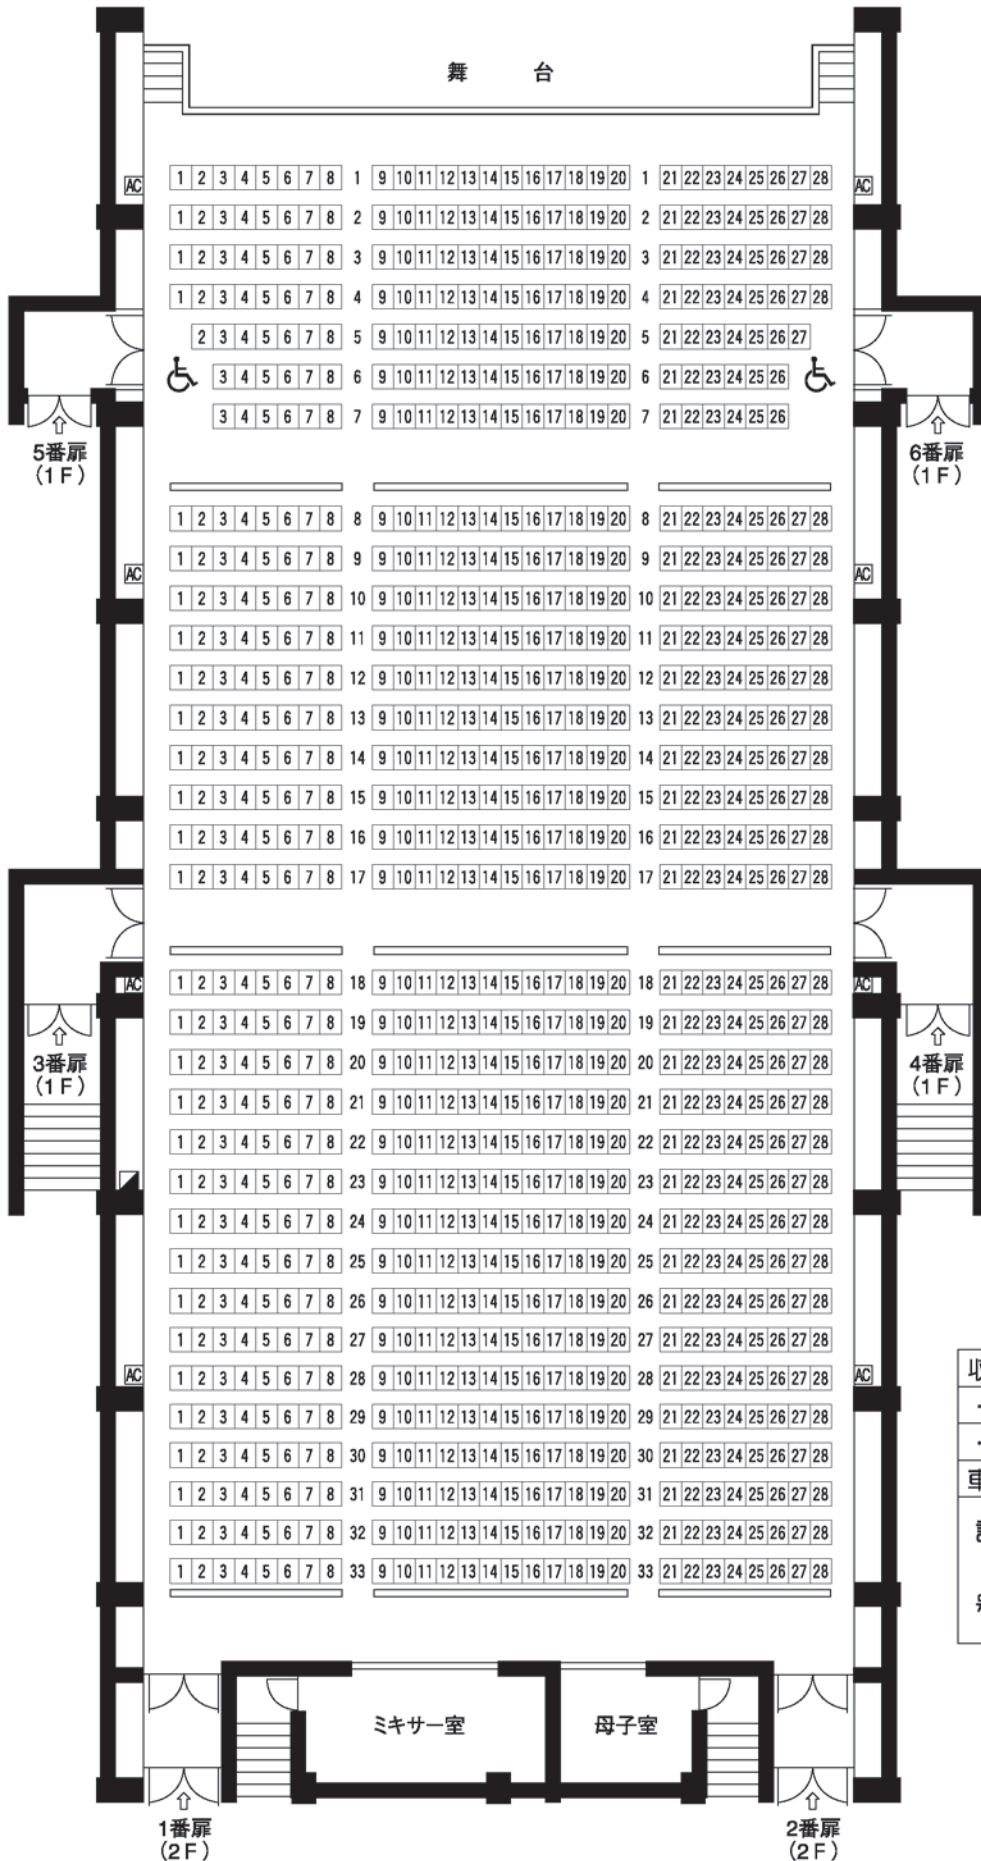

玉村町文化センター 「にしきのホール」座席表

固定席914席

舞 台

1	2	3	4	5	6	7	8	1	9	10	11	12	13	14	15	16	17	18	19	20	1	21	22	23	24	25	26	27	28
1	2	3	4	5	6	7	8	2	9	10	11	12	13	14	15	16	17	18	19	20	2	21	22	23	24	25	26	27	28
1	2	3	4	5	6	7	8	3	9	10	11	12	13	14	15	16	17	18	19	20	3	21	22	23	24	25	26	27	28
1	2	3	4	5	6	7	8	4	9	10	11	12	13	14	15	16	17	18	19	20	4	21	22	23	24	25	26	27	28
	2	3	4	5	6	7	8	5	9	10	11	12	13	14	15	16	17	18	19	20	5	21	22	23	24	25	26	27	
		3	4	5	6	7	8	6	9	10	11	12	13	14	15	16	17	18	19	20	6	21	22	23	24	25	26		
			3	4	5	6	8	7	9	10	11	12	13	14	15	16	17	18	19	20	7	21	22	23	24	25	26		

調音調光室

母子室

第1扉

(2階)

第2扉

第5扉

(1階)

第3扉

第6扉

(1階)

第4扉

玉村町文化センター にしきのホール 座席案内図

収容人数	914人
・固定席	802席
・可動席	112席 1~4列1~28番
車椅子席	2カ所
記号	AC 平行コンセント(15A2口)
	予備電源コンセント
号	30A 2回路 C型 2口
	15A 1回路 平行 2口